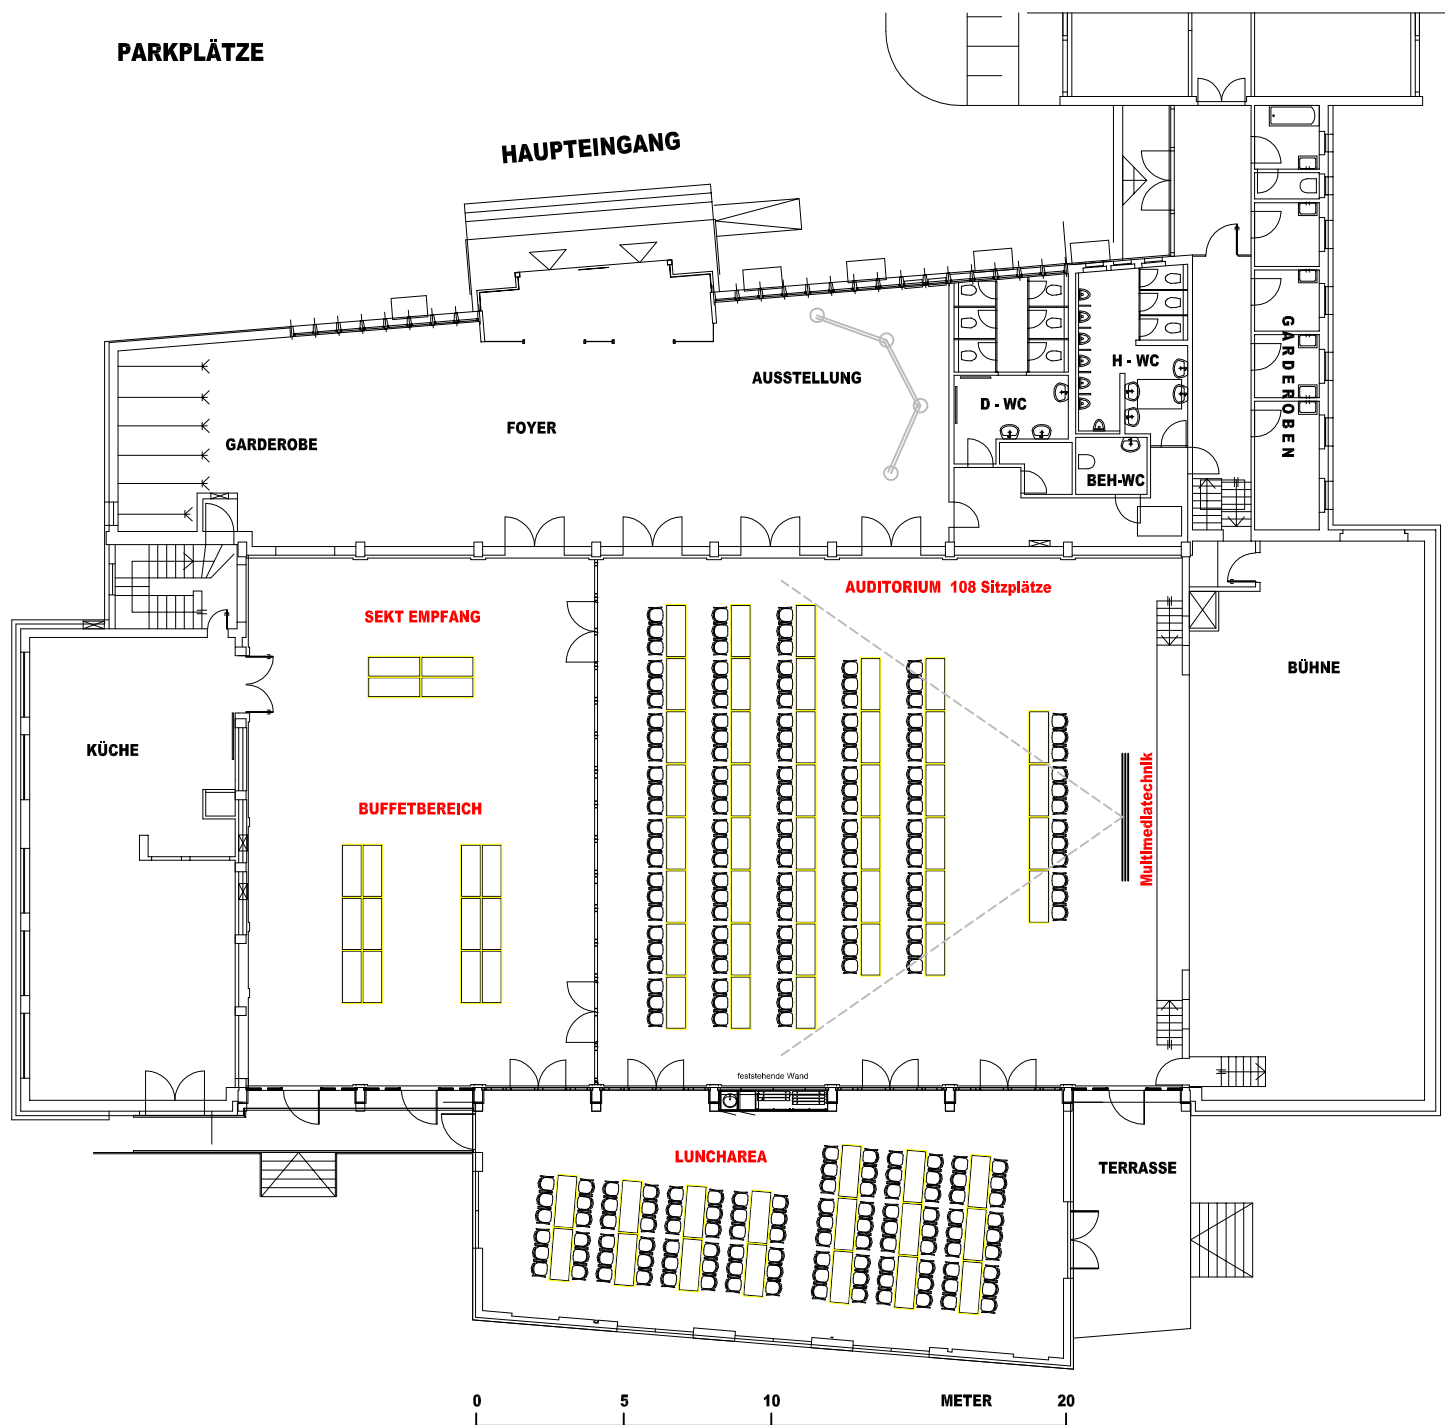

STADTHALLE Tauberbischofsheim

Bestuhlungsvarianten

4. TAGUNG / SEMINAR / EVENT-BESTUHLUNG

4.1 Seminarbestuhlung / Catering / Luncharea
SAAL 108 Personen